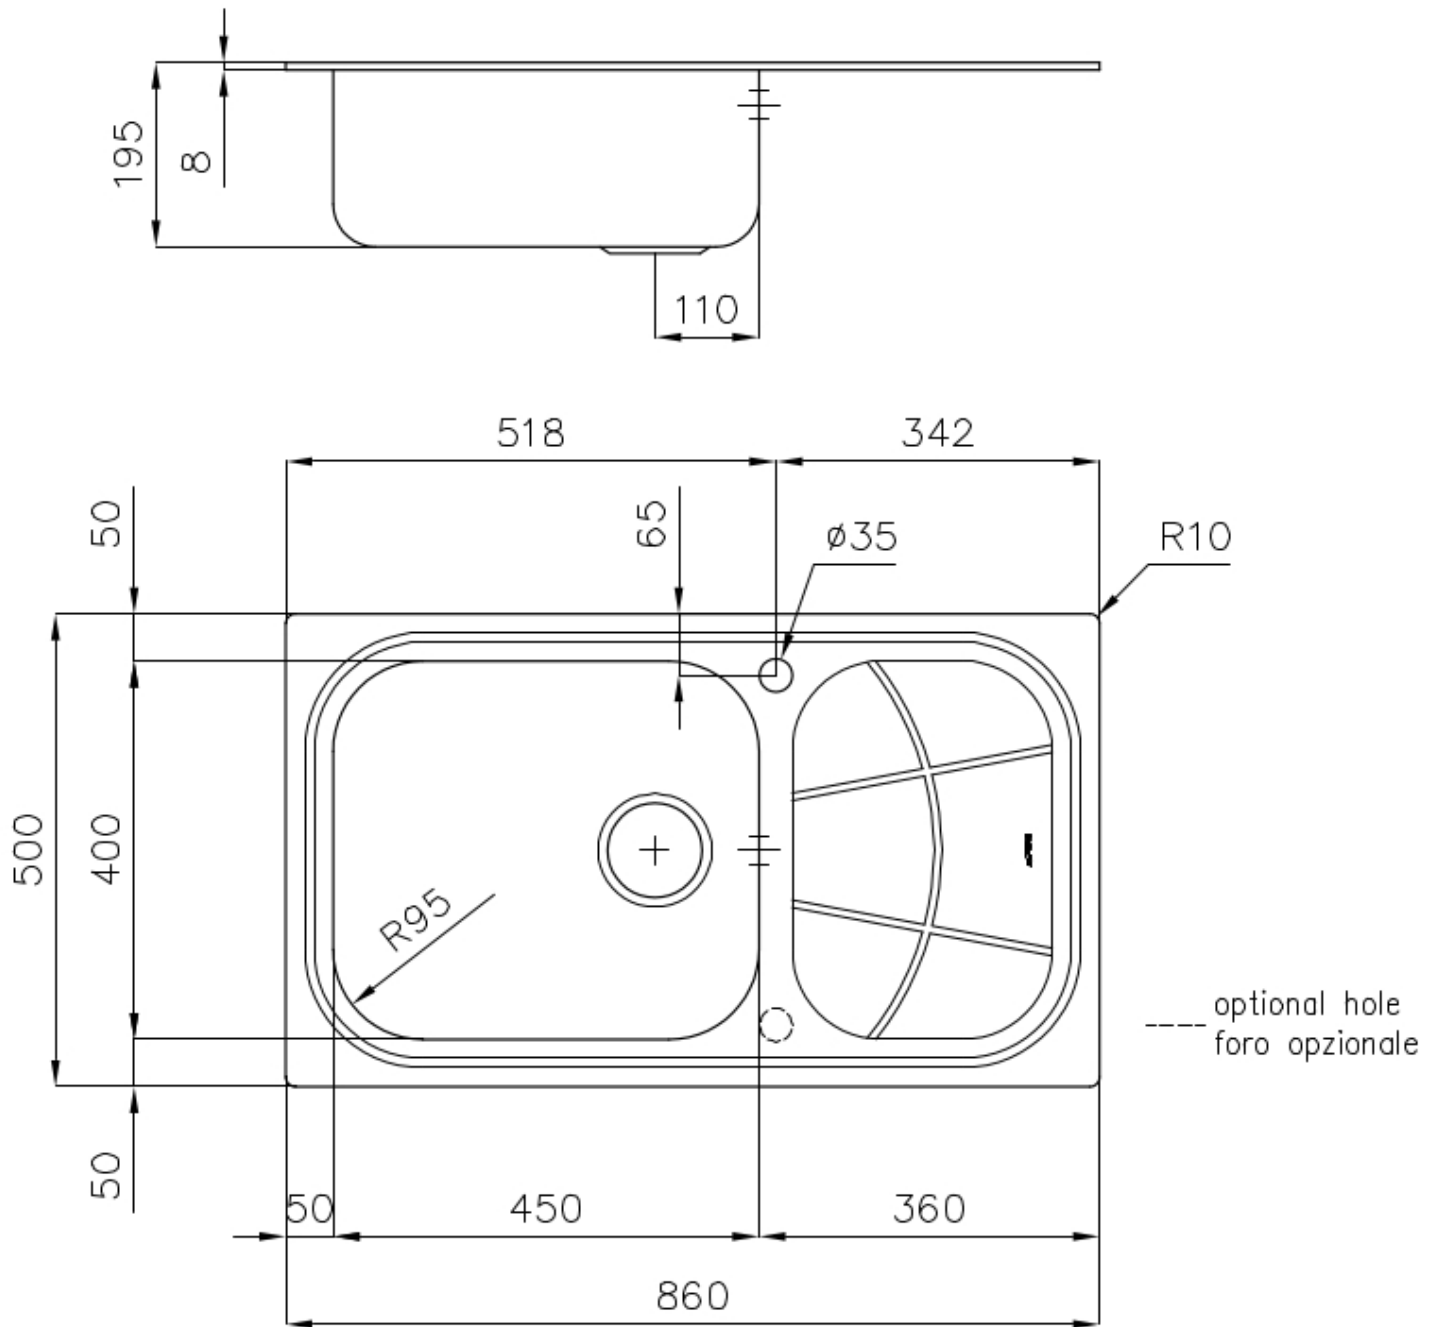

TECNISCHE DATEN